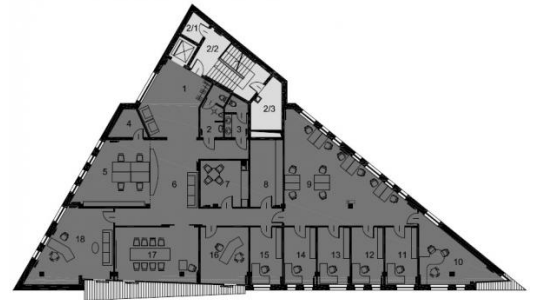

Standardowe wykończenie | Standard fit-out

Klimatyzacja Air conditioning	Ochrona budynku Security
Podwieszany sufit Suspended ceiling	Kable światłowodowe Fiber optics
Okablowanie telefoniczne Telephone cabling	Kontrola dostępu do budynku Access control
Okablowanie komputerowe Computer cabling	Uchylne okna Openable windows
Okablowanie elektryczne Power cabling	
Czujniki dymu Smoke detectors	
Wykładzina Carpeting	
Recepcja Reception	

Plan piętra | Floor plan

Kontakt | Contact

+48 539 096 754

Dodatkowe informacje
More information